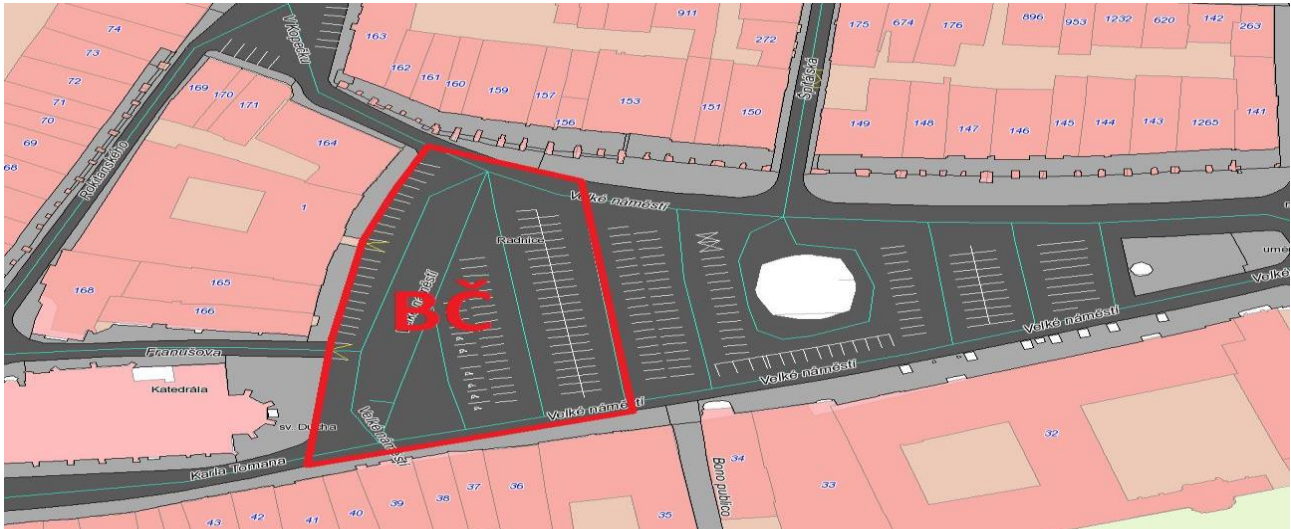

26.11.2019 DOPRAVA A INSTALACE VÁNOČNÍHO STROMU

ulice	úsek
Mýtská	celá
Malé náměstí	od Mýtské po Velké náměstí
Velké náměstí	od Malého náměstí po čp. 19 levá strana
Velké náměstí	od Malého náměstí po čp. 161 pravá strana
Velké náměstí	první 4 řady před čp. 1 (viz. mapa)
V Kopečku	od Velkého náměstí po tř. ČSA

ZÁKAZ ZASTAVENÍ PLATÍ 26.11.2019 od 06:00 do 10:00 hodin.

Albertova	celá
Vrchlického	mezi Albertovou a V Lipkách
Wolkerova	od Albertovy po čp. 1665 a po čp. 38
ZÁKAZ ZASTAVENÍ PLATÍ 26.11.2019 od 07:00 do 11:00 hodin.	

Masarykovo náměstí	od Havlíčkovy po tř. Karla IV.
ZÁKAZ ZASTAVENÍ PLATÍ 26.11.2019 od 08:00 do 13:00 hodin.	

Všehrdova	mezi P. Holého a Habrmanovou
Hálkova	od Všehrdovy po čp. 288 a po čp. 270
ZÁKAZ ZASTAVENÍ PLATÍ 26.11.2019 od 09:00 do 15:00 hodin.	

Sukovy sady	mezi Gočárovou tř. a ul. U Koruny (viz. mapa)
U Koruny	mezi Sukovými sady a nám. 28. Října (viz. mapa)